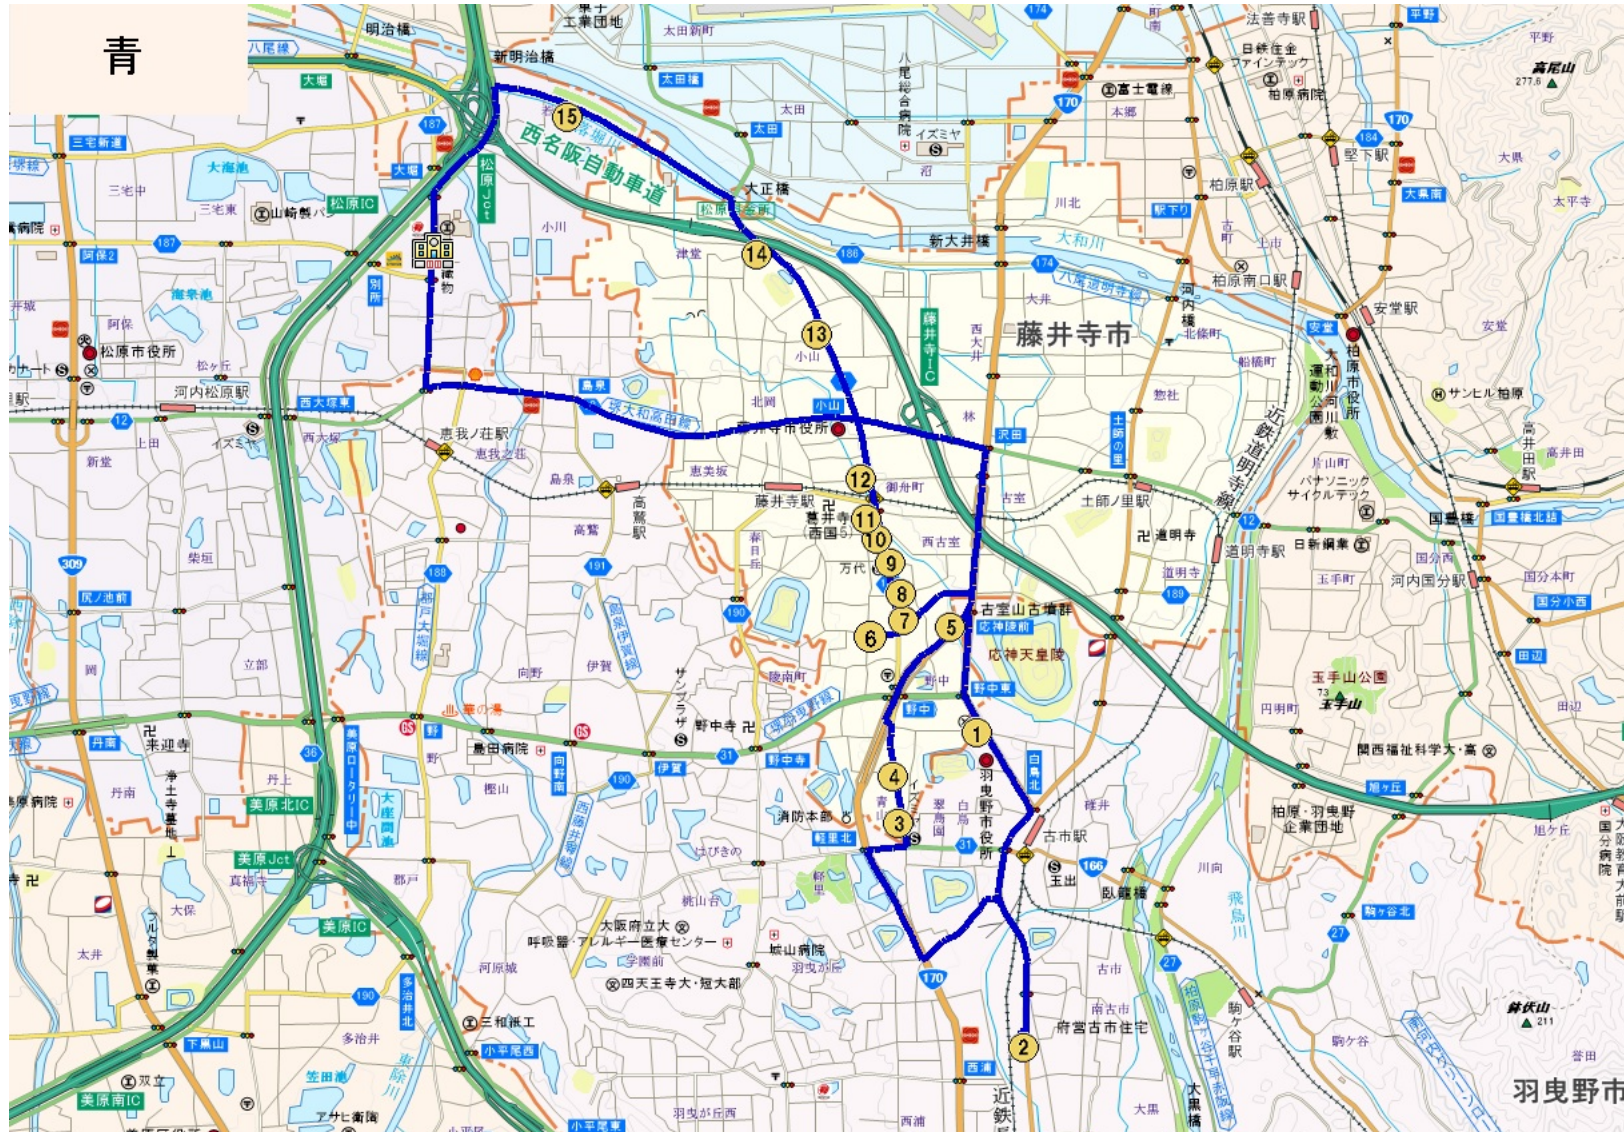

ぞう：青コース

停留所名

☆園 出発

↓
①羽曳野警察

↓
②コープ城山

↓
③イズミヤ古市

↓
④フランショップ

↓
⑤境橋

↓
⑥ディリー山崎藤が丘店

↓
⑦林商店

↓
⑧みはら歯科

↓
⑨さくら町1丁目

↓
⑩こがねや歯科医院

↓
⑪藤井寺つばき薬局

↓
⑫メガネの愛眼

↓
⑬小山児童公園

↓
⑭大正橋南詰

↓
⑮西橋

↓
☆園 帰着