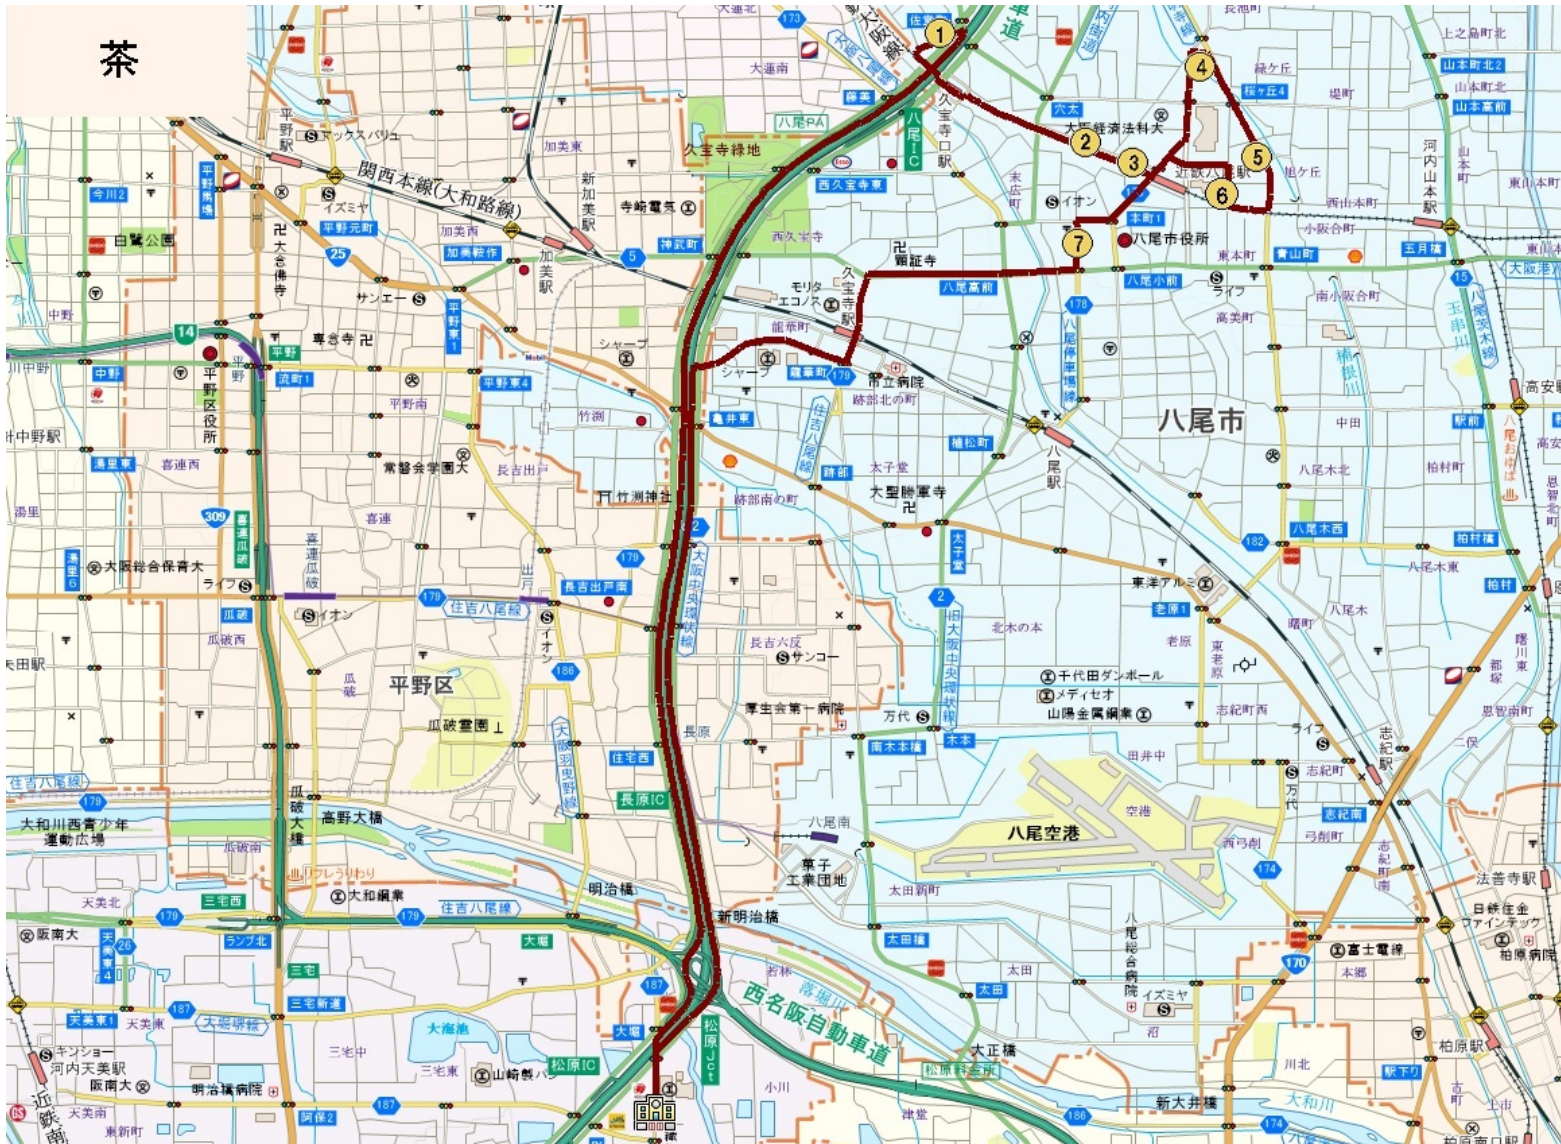

らいおん：茶 コース

停留所名

☆園 出発

- ↓
- ①株式会社シカノ
- ↓
- ②渡辺クリニック
- ↓
- ③山中小児科
- ↓
- ④ファミリー八尾
- ↓
- ⑤文具のブンソウ
- ↓
- ⑥プリズムホール
- ↓
- ⑦やおもくベッド館
- ↓
- ☆園 帰着