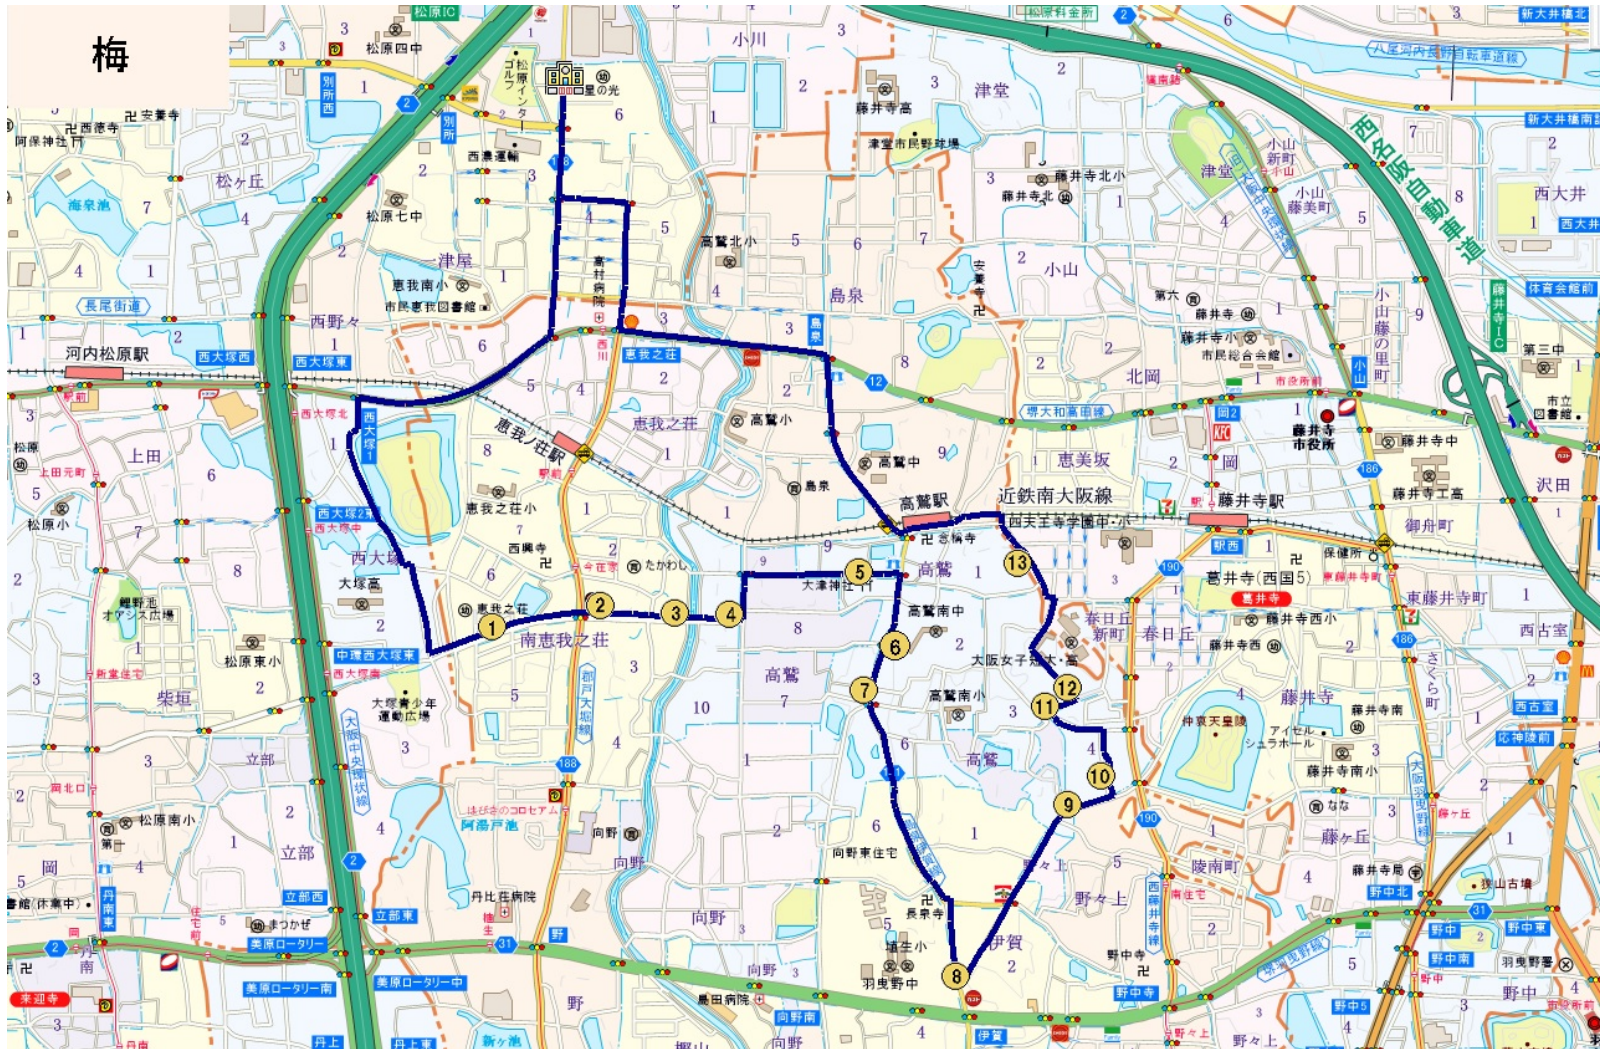

ぱんだ：梅コース

停留所名

☆園 出発

↓
①ごちそうカフェうかたま

↓
②やすらぎホール

↓
③新河原橋

↓
④高鷲10丁目

↓
⑤大津神社

↓
⑥ザ・レジデンス羽曳野

↓
⑦の場歯科

↓
⑧アスウェル

↓
⑨高鷲府営住宅

↓
⑩グリーンハイツ

↓
⑪マッサージここみ

↓
⑫ブルンズ藤井寺

↓
⑬メロディハイム高鷲