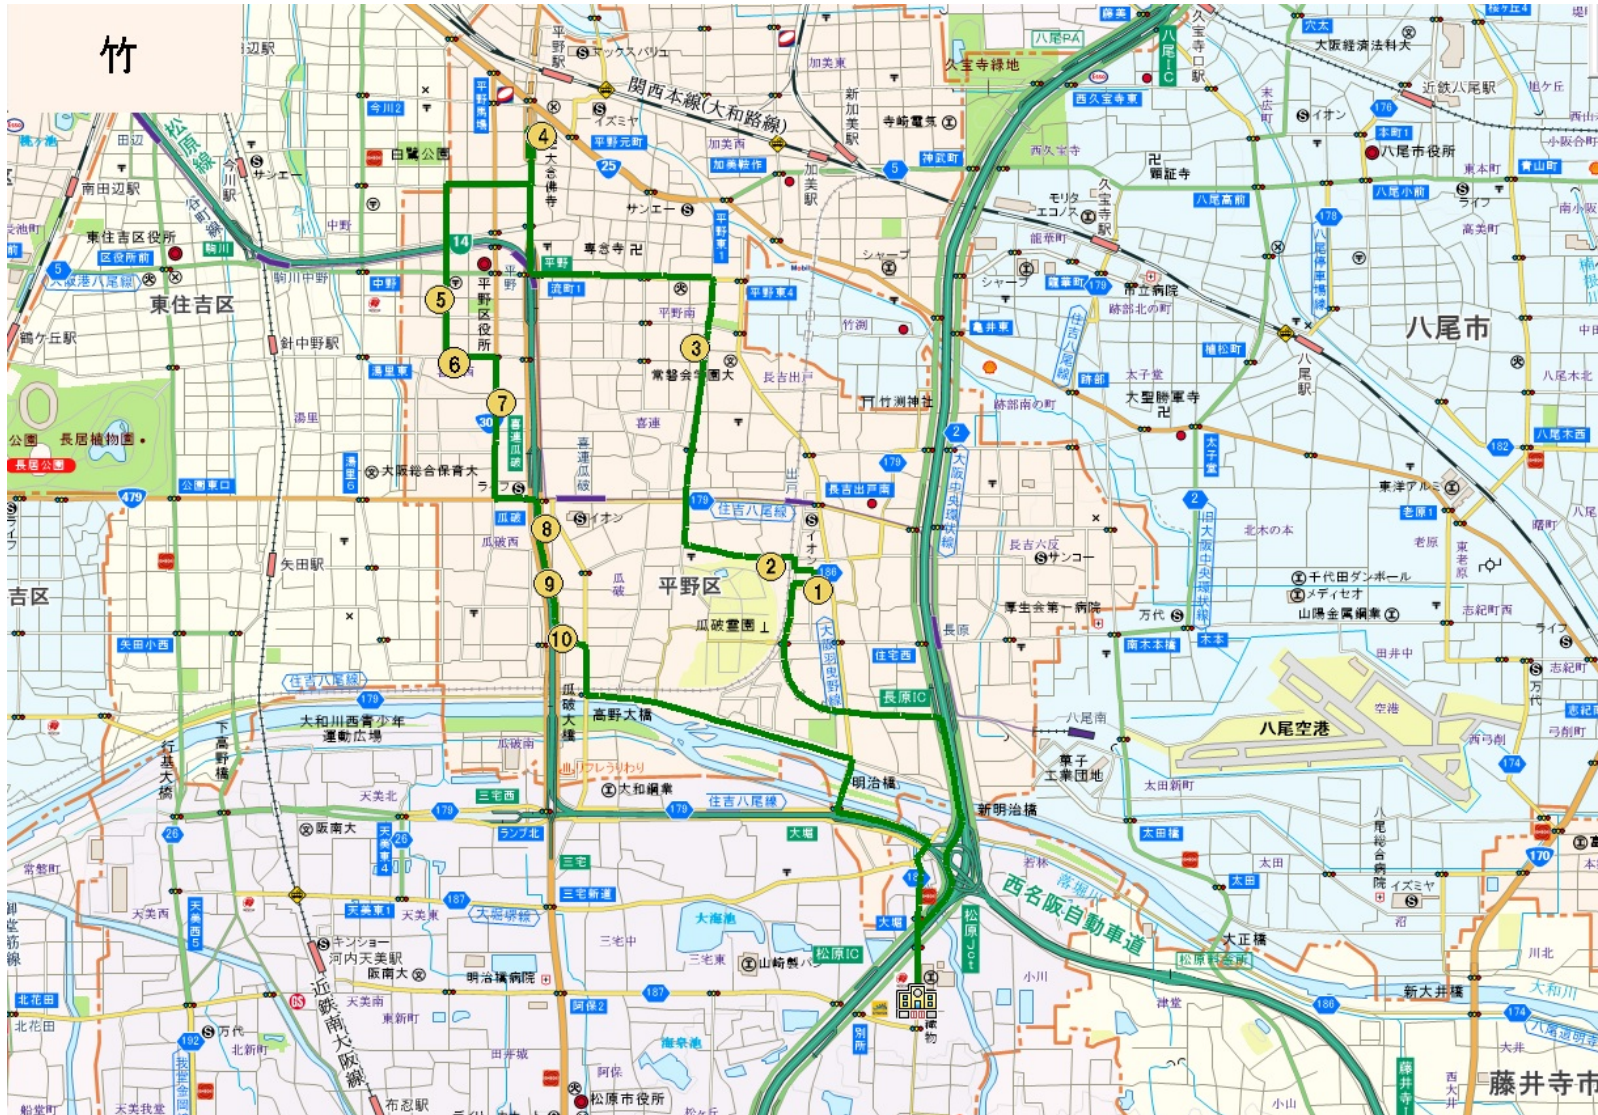

きりん：竹コース

停留所名

☆園 出発

- ↓
- ①長原西公園
- ↓
- ②北野クリーニング
- ↓
- ③ブルメン
- ↓
- ④平野住宅前
- ↓
- ⑤渡辺医院
- ↓
- ⑥ヤング産業
- ↓
- ⑦ローソン喜連5
- ↓
- ⑧セレッソコート
- ↓
- ⑨ファッション
- ↓
- ⑩ローソン平野瓜破1丁目
- ↓
- ☆園 帰着